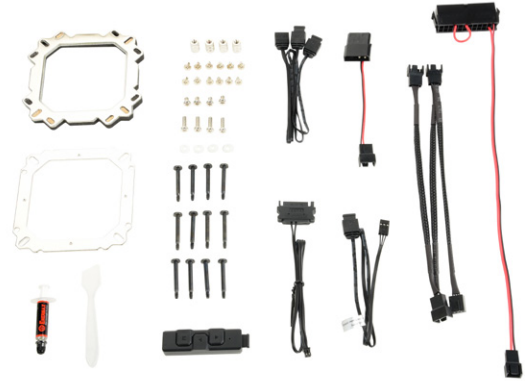

特色说明

- 专利流量计设计 (专利号：M547124)
专利流量计可监看水冷头内的水冷回路运作

- 与新款幻彩主板同步
可同步于新款Addressable RGB针脚定义
(RGB针脚定义为：+5V/D/G)

ENERMAX T.B. RGB AD.风扇

ENERMAX T.B. RGB AD.风扇可支持最新Addressable RGB
主板同步，提供惊艳万分的RGB灯光色彩

2种RGB灯型控制方式

主板同步

藉由有Addressable RGB针脚的主板，
可与主板同步灯型变换

ENERMAX控制器

透过ENERMAX控制器可同步对风扇及水冷头做
同步灯型、灯速及灯的明亮做调整
(内建10种灯型组合)

高效能陶瓷轴承

高效能陶瓷轴承与胶套的搭配，
确保水泵长时间稳定且较静音运转

360mm水冷排提供双倍散热面积， 拥有TDP 350W解热力的散热表现

高级400mm网管编织线材
适用于主流系统构建

万用金属扣具组
可支持最新Intel®以及AMD®脚位，安装便利又简洁

道康宁® TC5121C导热膏

尺寸

单位：公厘

型号		ELC-LF360-RGB
扣具	支援平台	Intel® LGA 2066/2011-3/2011/1366/1156/1155/1151/1150 AMD® AM4/AM3+/AM3/AM2+/AM2/FM2+/FM2/FM1
水冷头	材质	铜
水冷排	材质	铝
水泵	轴承	陶瓷轴承
	MTBF	50,000 小时
	额定电压(V)	12V
	额定电流(A)	0.18A
水冷头	额定电流(A)	0.57A (5V)
水冷排	尺寸	394 x 120 x 27 mm
风扇	尺寸	120 x 120 x 25 mm
	轴承	Twister Bearing
	MTTF	≥160,000 小时
	转速	500 - 2000 RPM (±10%)
	额定电压(V)	12V
	额定电流(A)	0.15A
	额定电流-RGB LED (A)	0.8A (5V)
	风量	13.71 ~ 62.1 CFM
	风压	0.19 ~ 2.95 mm-H ₂ O
	噪音	14 ~ 28 dBA
	转接头	4 Pin PWM + 3 Pin RGB (含转接头)
散热膏		道康宁® TC-5121C
维修包		100ml水冷液, 1g 散热膏
包装信息		
商品条形码	EAN	4713157723864
	UPC	819315023860
彩盒尺寸		461 x 206 x 138 mm
毛重/彩盒		2.95 kg
外箱尺寸		476 x 430 x 306 mm
装箱数量		4 PCS
毛重/外箱		12.2 kg