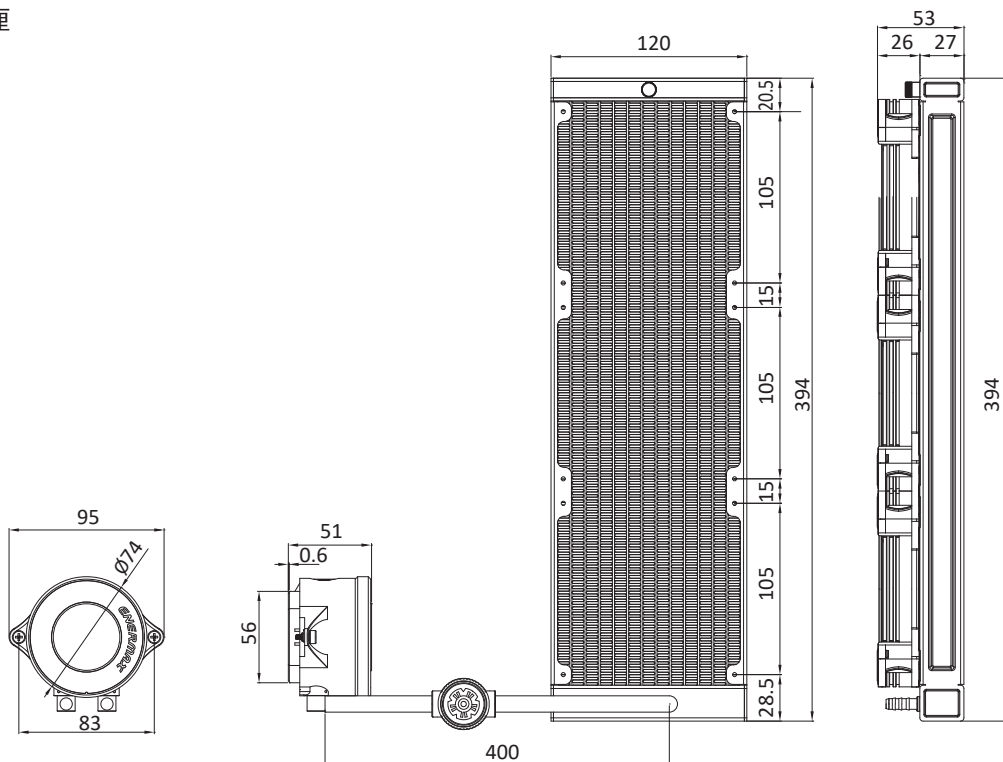

高级400mm网管编织线材
适用于主流系统构建

万用金属扣具组
可支持最新Intel®以及AMD®脚位，安装便利又简洁

道康宁® TC5121C导热膏

尺寸

单位：公厘